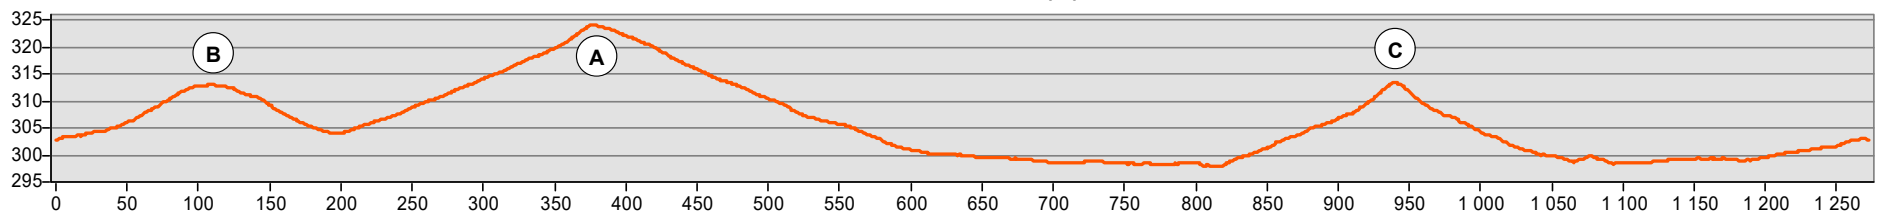

Première Neige 2021 - Parcours avec montée (B)

Montée totale : 56 m
Montée max : 26 m
Élévation min : 298 m
Élévation max : 324 m

Tour avec montée (B)

Toutes les mesures sont en mètres